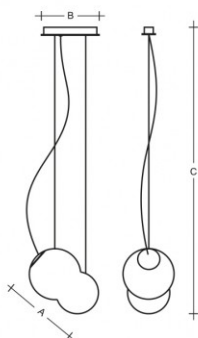

Typ: závěsné svítidlo

Stínítko: bílé ručně foukané trojvrstvé sklo opál mat

Kovové části: bílý lak matný

		A (mm)	B (mm)	C (mm)	Hmotnost (g)
1 × max 60(46)W	E27	340	260	2000	3200

Napětí: 230V

IK kód: IK01

Světelný zdroj: 1 × max 60(46)W

Patice: E27

A: 340 mm

B: 260 mm

C: 2000 mm

Hmotnost: 3200 g